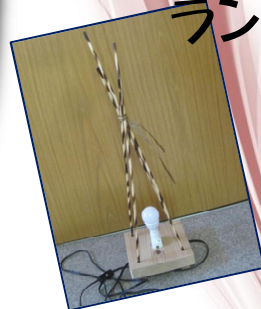

和紙で遊ぼう

6月3日(日)

ランプシェード作り

ちょっとシロな
ランプシェード!

今月はピンク色です。

*ランプ(明かり)・台は付いてます。
*電球はLEDを使用してます。

⌘ 体験費

お一人様 2,500円